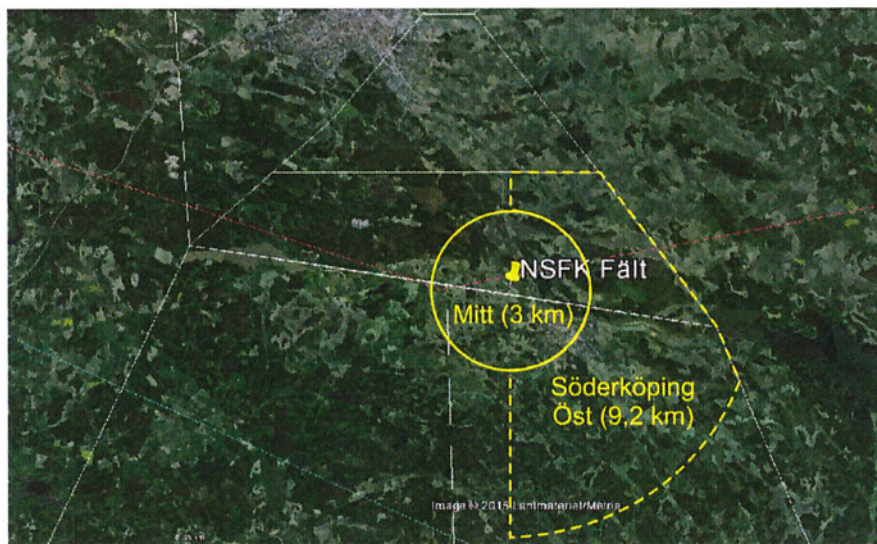

3

Sektor SÖDERKÖPING ÖST:

583153N 0161731E – 583152N0162059E – 582841N0162525E –
582738N0162614E – En cirkelbåge med 9,2km radie från Sektor
MITT centrum – 582432N 0161723E - 583153N 0161731E.

4

Sektor TINGSTAD SYD: